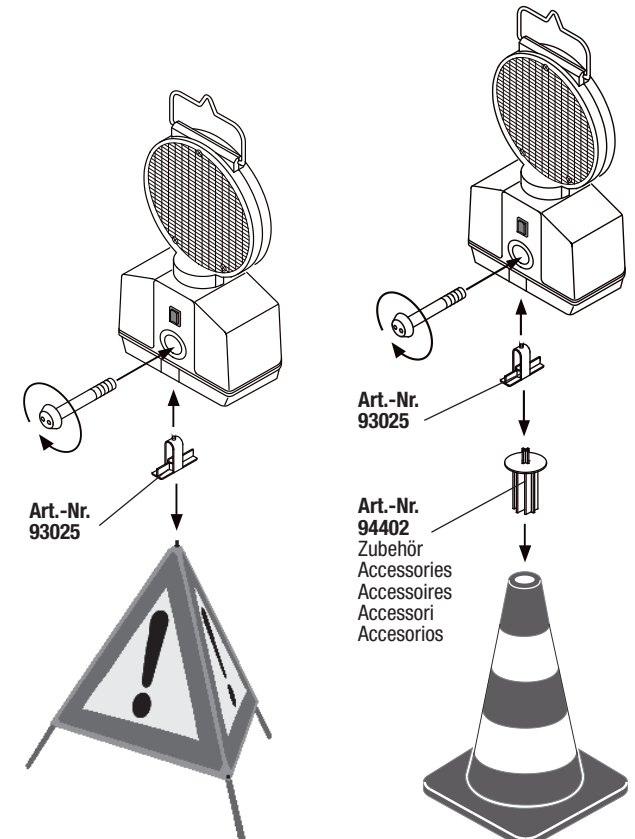

notte (crepuscolare)

noche (sistema automatico
crepuscular)

Batteriewechsel
Change of the battery
Changeement de pile
Sostituzione batterie
Cambio de batería

Befestigung / mounting
fixation / fissaggio della lampada
fijación de la lámpara