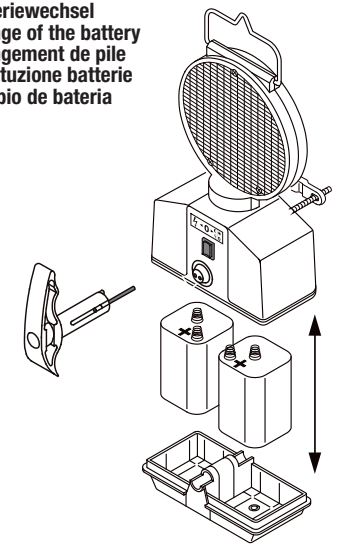

notte (crepuscolare)

noche (sistema automatico
crepuscular)

Batteriewechsel
Change of the battery
Changeement de pile
Sostituzione batterie
Cambio de batería

Befestigung / mounting
fixation / fissaggio della lampada
fijación de la lámpara