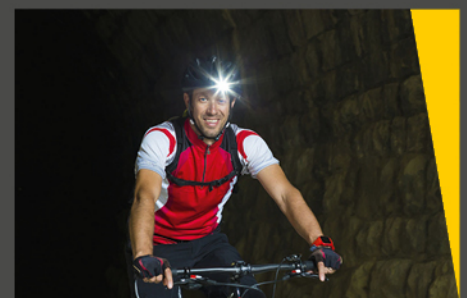

Outdoor & Freizeit

Witte + Sutor GmbH

Steinberger Straße 6 ▼ 71540 Murrhardt ▼ Tel. +49 (0) 7192 / 92 92 - 0 ▼ Fax. +49 (0) 7192 / 92 92 - 50 ▼ info@acculux.de ▼ www.acculux.de